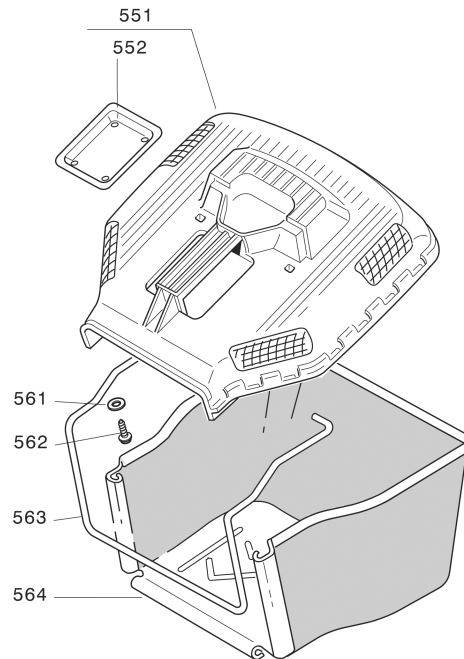

5

06D\_002

Pos.	Code	Q.ty	Descrizione	Description	Description	Beschreibung	Remarks
501	22463012/1	1	MOZZO	HUB	MOYEU	HALTER	
502	81004381/1	1	COLTELLO STANDARD	BLADE STANDARD	LAME STANDARD	MESSER STANDARD	(51 cm)
503	22160400/0	1	DISCO ELASTICO	ELASTIC WASHER	DISQUE ELASTIQUE	FEDERSCHEIBE	
504	12523080/0	1	ROSETTA	WASHER	RONDELLE	SCHEIBE	
505	12735698/0	1	VITE	SCREW	VIS	SCHRAUBE	
506	12139100/0	1	LINGUETTA	FEATHER	CLAVETTE	KEIL	

6

06D\_018

Pos.	Code	Q.ty	Descrizione	Description	Description	Beschreibung	Remarks
551	22486095/0	1	SACCO, PARTE SUP	GRASS-BOX, UPPER PART	SAC, PARTIE SUPERIEURE	KORB, OBERTEIL	
552	22486098/0	1	PIASTRINA	PLATE	PLAQUETTE	PLÄTTCHEN	
553	22486099/0	1	SACCO PARTE INF	GRASS-BOX, LOWER PART	SAC, PARTIE INFERIEURE	KORB, UNTERTEIL	DX
554	22486100/0	1	SACCO PARTE INF	GRASS-BOX, LOWER PART	SAC, PARTIE INFERIEURE	KORB, UNTERTEIL	SX
561	12521460/0	2	ROSETTA	WASHER	RONDELLE	SCHEIBE	
562	12728300/0	2	VITE	SCREW	VIS	SCHRAUBE	
563	22608528/0	1	RINFORZO INF	STIFFENING LOWER	RÉNFORCEMENT INF	VERSTÄRKUNG UNTERE	
564	81002235/0	1	SACCO, TELA	BOX, FABRIC	SAC, TOILE	SACK, TUCK	