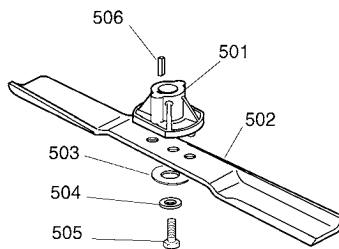

Pos.	Code	Q.ty	Descrizione	Description	Description	Beschreibung	Remarks
251	22110310/0	2	COPRIMOZZO GIALLO	HUB CAP YELLOW	COUVRE-MOYEU JAUNE	RADKAPPE GELBE	
252	12155000/0	4	DADO	NUT	ECROU	MUTTER	
253	12521350/0	2	ROSETTA	WASHER	RONDELLE	SCHEIBE	
254	22122200/0	8	CUSCINETTO	BEARING	COUSSINET	LAGER	
255	81007351/0	2	RUOTA Ø 170	WHEEL Ø 170	ROUE Ø 170	RAD. Ø 170	
256	81006483/1	1	ASTA COMANDO REGOL. ALTEZZA	ROD, HEIGHT ADJUSTMENT CONTROL	TIGE COMMANDE REGLAGE HAUTEUR	STANGE, HÖHEVERSTELLUNG	
258	81000143/1	1	ASSE RUOTE ANTERIORE	AXLE, FRONT WHEELS	AXE ROUES AVANT	ACHSE, VORDERRAD	
259	12436050/0	2	PIASTRINA	PLATE	PLAQUETTE	PLÄTTCHEN	
260	12789000/0	2	VITE	SCREW	VIS	SCHRAUBE	
261	81003283/1	1	LEVA REGOLAZIONE ALTEZZA	LEVER, HEIGHT ADJUSTMENT	LEVIER REGLAGE HAUTEUR	HEBEL, HÖNEVERSTELLUNG	
262	12154330/0	2	DADO	NUT	ECROU	MUTTER	
263	81007343/0	2	RUOTA	WHEEL	ROUE	RAD	
264	22110309/0	2	COPRIMOZZO GIALLO	HUB CAP YELLOW	COUVRE-MOYEU JAUNE	RADKAPPE GELBE	
265	12369500/0	2	DISCO ELASTICO	ELASTIC WASHER	DISQUE ELASTIQUE	FEDERSCHEIBE	
266	22171002/0	1	DISTANZIALE	SPACER	ENTRETOISE	DISTANZRING	
268	22122200/0	4	CUSCINETTO	BEARING	COUSSINET	LAGER	
271	12530150/0	2	ROSETTA ELASTICA	SPRING WASHER	RONDELLE ELASTIQUE	ELASTISCHE SCHEIBE	
272	81001278/0	1	ASSE RUOTE POSTERIORE	AXLE, REAR WHEELS	AXE ROUES ARRIERE	ACHSE, HINTERRAD	
273	22171002/0	1	DISTANZIALE	SPACER	ENTRETOISE	DISTANZRING	
274	22600094/0	2	PROTEZIONE	PROTECTION	PROTECTION	SCHUTZ	

5

06D\_002

Pos.	Code	Q.ty	Descrizione	Description	Description	Beschreibung	Remarks
501	22463012/1	1	MOZZO	HUB	MOYEU	HALTER	
502	81004381/1	1	COLTELLO STANDARD	BLADE STANDARD	LAME STANDARD	MESSER STANDARD	(51 cm)
503	22160400/0	1	DISCO ELASTICO	ELASTIC WASHER	DISQUE ELASTIQUE	FEDERSCHEIBE	
504	12523080/0	1	ROSETTA	WASHER	RONDELLE	SCHEIBE	
505	12735698/0	1	VITE	SCREW	VIS	SCHRAUBE	
506	12139100/0	1	LINGUETTA	FEATHER	CLAVETTE	KEIL	