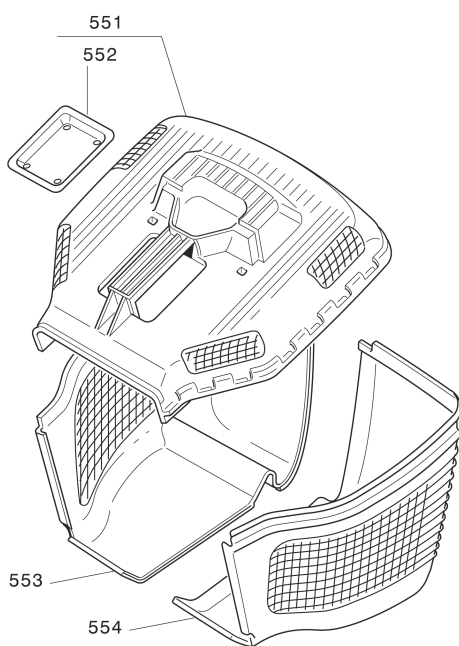

5

06D\_002

Pos.	Code	Q.ty	Descrizione	Description	Description	Beschreibung	Remarks
501	22463012/1	1	MOZZO	HUB	MOYEU	HALTER	
502	81004381/1	1	COLTELLO STANDARD	BLADE STANDARD	LAME STANDARD	MESSER STANDARD	(51 cm)
503	22160400/0	1	DISCO ELASTICO	ELASTIC WASHER	DISQUE ELASTIQUE	FEDERSCHEIBE	
504	12523080/0	1	ROSETTA	WASHER	RONDELLE	SCHEIBE	
505	12735698/0	1	VITE	SCREW	VIS	SCHRAUBE	
506	12139100/0	1	LINGUETTA	FEATHER	CLAVETTE	KEIL	

6

06D\_018

Pos.	Code	Q.ty	Descrizione	Description	Description	Beschreibung	Remarks
551	22486095/0	1	SACCO, PARTE SUP	GRASS-BOX, UPPER PART	SAC, PARTIE SUPERIEURE	KORB, OBERTEIL	
552	22486098/0	1	PIASTRINA	PLATE	PLAQUETTE	PLÄTTCHEN	
553	22486099/0	1	SACCO PARTE INF	GRASS-BOX, LOWER PART	SAC, PARTIE INFERIEURE	KORB, UNTERTEIL	DX
554	22486100/0	1	SACCO PARTE INF	GRASS-BOX, LOWER PART	SAC, PARTIE INFERIEURE	KORB, UNTERTEIL	SX
561	12521460/0	2	ROSETTA	WASHER	RONDELLE	SCHEIBE	
562	12728300/0	2	VITE	SCREW	VIS	SCHRAUBE	
563	22608528/0	1	RINFORZO INF	STIFFENING LOWER	RÉNFORCEMENT INF	VERSTÄRKUNG UNTERE	
564	81002235/0	1	SACCO, TELA	BOX, FABRIC	SAC, TOILE	SACK, TUCK	