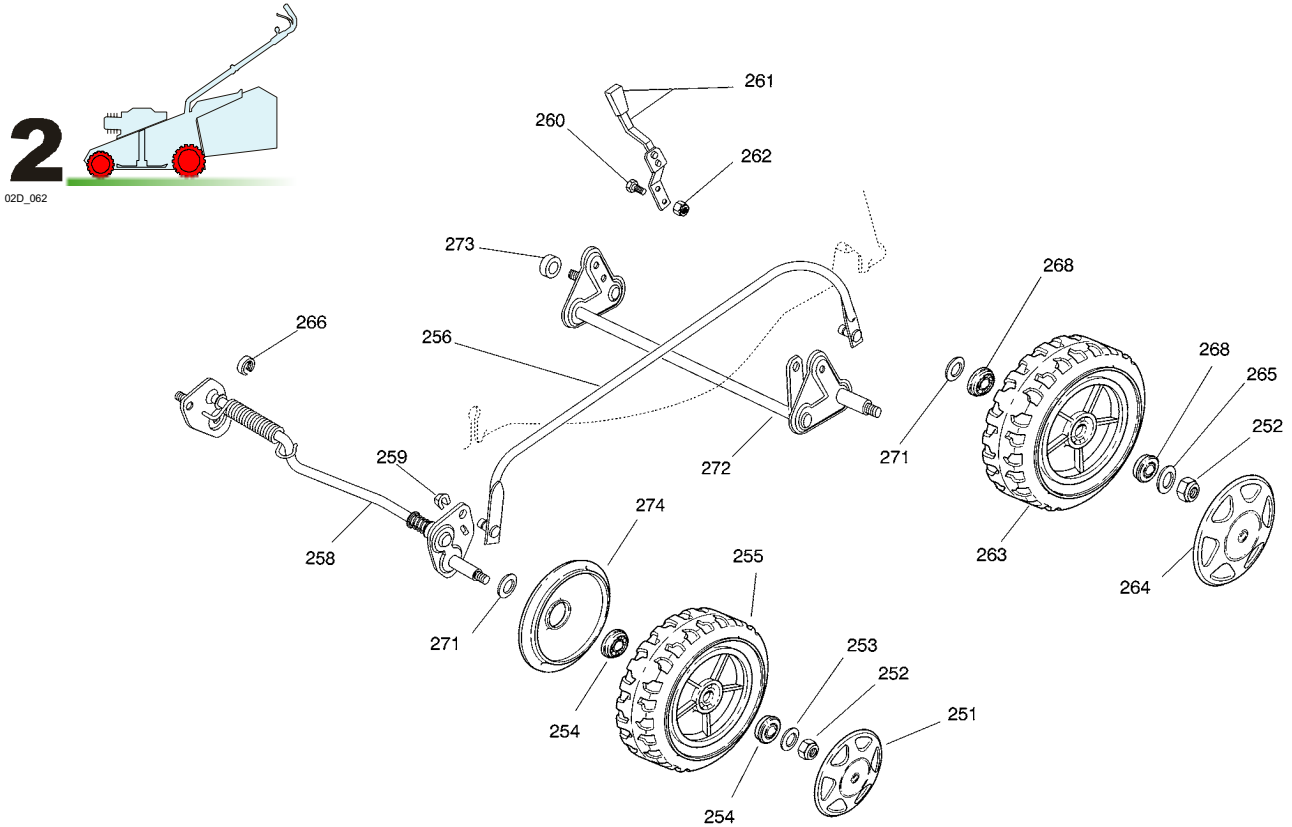

GLOBAL GARDEN PRODUCTS

VARIANTE MULCHING - MULCHING MODIFICATION - MODIFICATION MULCHING - ÄNDERUNGEN MULCHING

Pos.	Code	Q.ty	Descrizione	Description	Description	Beschreibung	Remarks
231	22140223/0	1	DEFLETTORE	DEFLECTOR	DEFLECTEUR	DEFLEKTOR	
232	22060198/0	1	CARTER	PROTECTION	PROTECTION	SCHUTZ	
233	12728530/0	2	VITE	SCREW	VIS	SCHRAUBE	

Pos.	Code	Q.ty	Descrizione	Description	Description	Beschreibung	Remarks
251	22110310/0	2	COPRIMOZZO GIALLO	HUB CAP YELLOW	COUVRE-MOYEU JAUNE	RADKAPPE GELBE	
252	12155000/0	4	DADO	NUT	ECROU	MUTTER	
253	12521350/0	2	ROSETTA	WASHER	RONDELLE	SCHEIBE	
254	22122200/0	8	CUSCINETTO	BEARING	COUSSINET	LAGER	
255	81007351/0	2	RUOTA Ø 170	WHEEL Ø 170	ROUE Ø 170	RAD. Ø 170	
256	81006483/1	1	ASTA COMANDO REGOL. ALTEZZA	ROD, HEIGHT ADJUSTMENT CONTROL	TIGE COMMANDE REGLAGE HAUTEUR	STANGE, HÖHEVERSTELLUNG	
258	81000143/1	1	ASSE RUOTE ANTERIORE	AXLE, FRONT WHEELS	AXE ROUES AVANT	ACHSE, VORDERRAD	
259	12436050/0	2	PIASTRINA	PLATE	PLAQUETTE	PLÄTTCHEN	
260	12789000/0	2	VITE	SCREW	VIS	SCHRAUBE	
261	81003283/1	1	LEVA REGOLAZIONE ALTEZZA	LEVER, HEIGHT ADJUSTMENT	LEVIER REGLAGE HAUTEUR	HEBEL, HÖNEVERSTELLUNG	
262	12154330/0	2	DADO	NUT	ECROU	MUTTER	
263	81007343/0	2	RUOTA	WHEEL	ROUE	RAD	
264	22110309/0	2	COPRIMOZZO GIALLO	HUB CAP YELLOW	COUVRE-MOYEU JAUNE	RADKAPPE GELBE	
265	12369500/0	2	DISCO ELASTICO	ELASTIC WASHER	DISQUE ELASTIQUE	FEDERSCHEIBE	
266	22171002/0	1	DISTANZIALE	SPACER	ENTRETOISE	DISTANZRING	
268	22122200/0	4	CUSCINETTO	BEARING	COUSSINET	LAGER	
271	12530150/0	2	ROSETTA ELASTICA	SPRING WASHER	RONDELLE ELASTIQUE	ELASTISCHE SCHEIBE	
272	81001278/0	1	ASSE RUOTE POSTERIORE	AXLE, REAR WHEELS	AXE ROUES ARRIERE	ACHSE, HINTERRAD	
273	22171002/0	1	DISTANZIALE	SPACER	ENTRETOISE	DISTANZRING	
274	22600094/0	2	PROTEZIONE	PROTECTION	PROTECTION	SCHUTZ