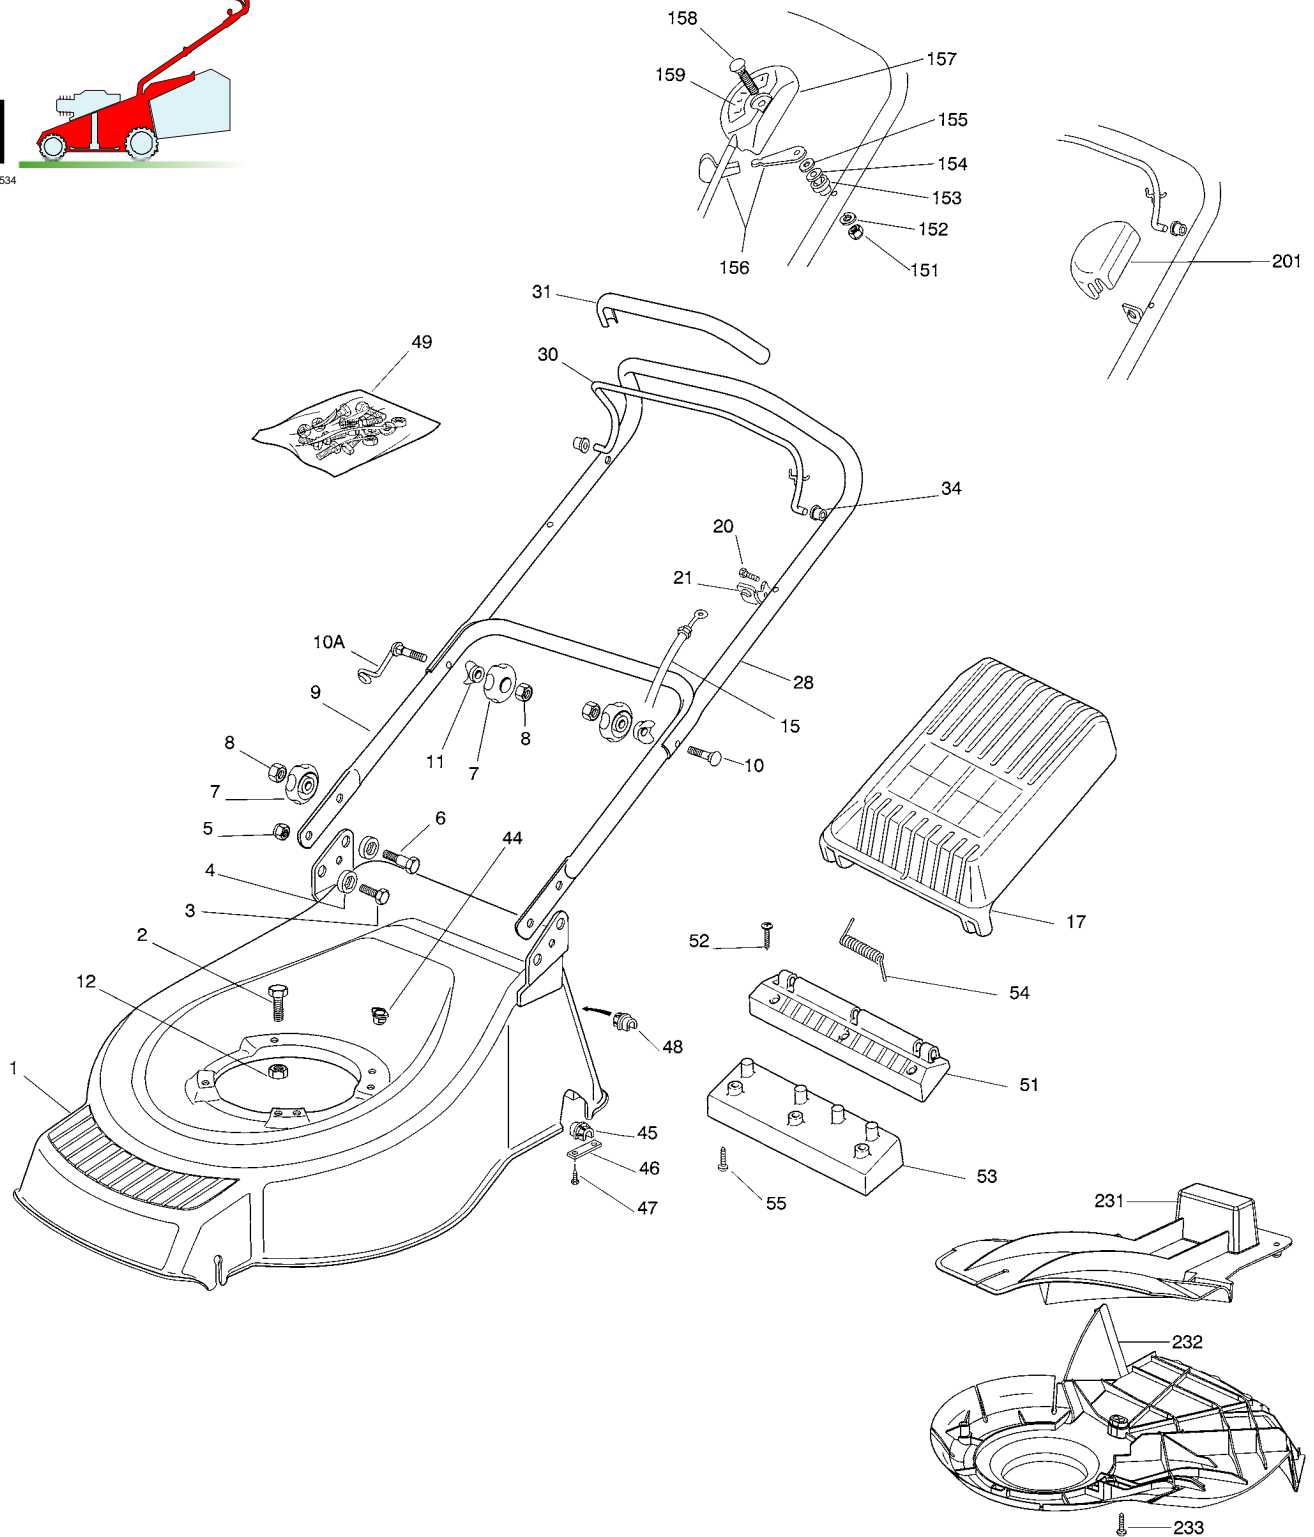

Pos.	Code	Q.ty	Descrizione	Description	Description	Beschreibung	Remarks
1	81001954/0	1	CHASSIS GIALLO	DECK YELLOW	CHÂSSIS JAUNE	GEHÄUSE GELB	
2	12691800/0	0/1	VITE	SCREW	VIS	SCHRAUBE	
-	12793701/0	3/2	VITE	SCREW	VIS	SCHRAUBE	
3	12792610/0	2	VITE	SCREW	VIS	SCHRAUBE	
4	22041955/0	4	BUSSOLA	BUSH	DOUILLE	BUCHSE	
5	12155000/0	2	DADO	NUT	ECROU	MUTTER	
6	12793700/0	2	VITE	SCREW	VIS	SCHRAUBE	
7	22399804/0	4	MANOPOLINA	KNOB	POIGNÉE	GRIFF